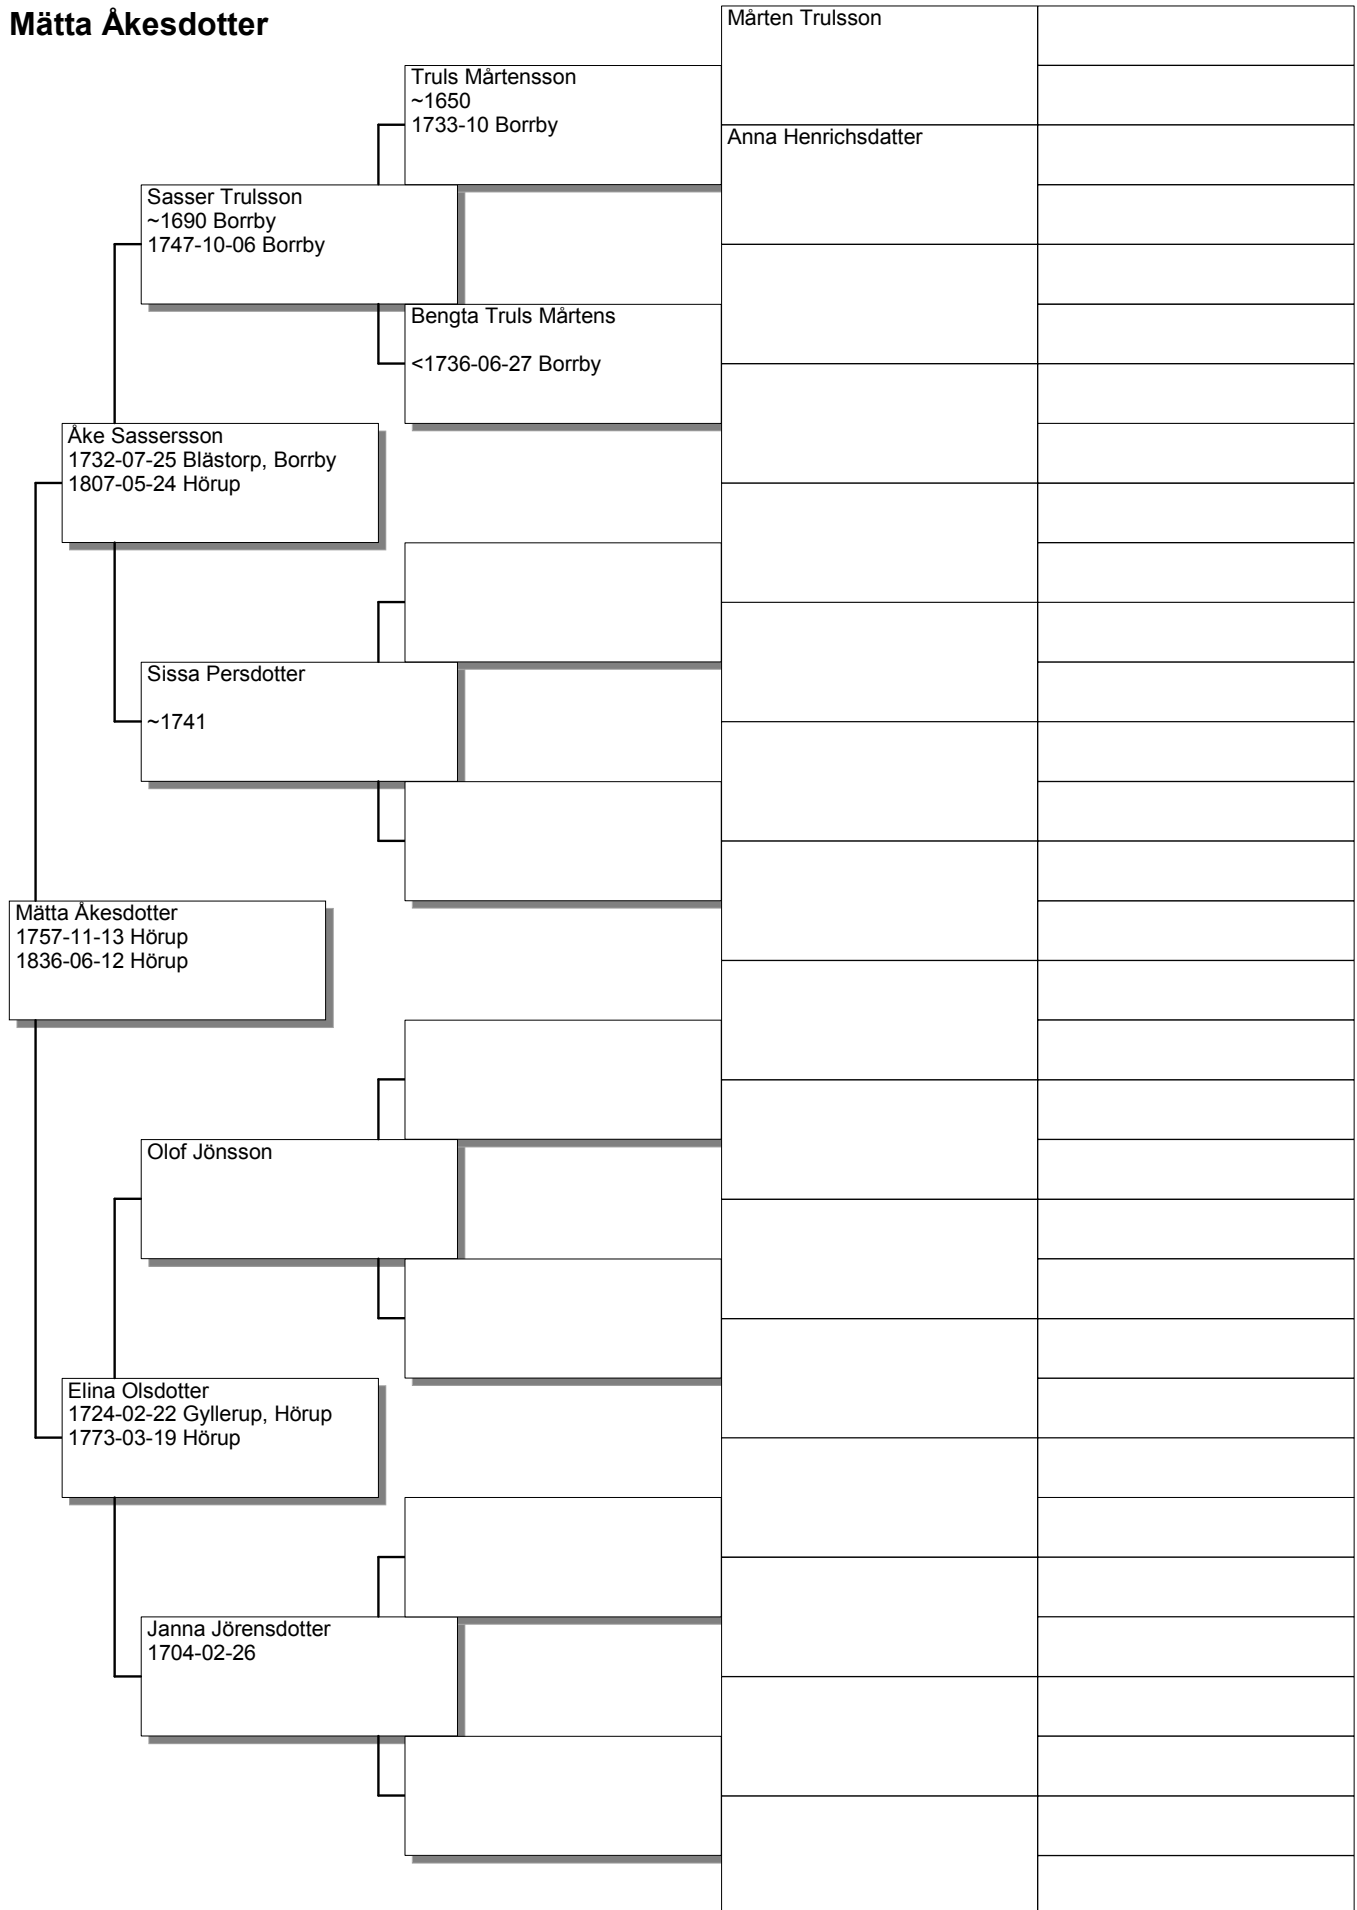

Antavla

Nils Fritiof Adam Nilsson "Piraten"

Antavla

Karna Eriksdotter

Antavla

Mätta Åkesdotter

Antavla

Sifver Nilsson

Antavla

Elna Månsdotter

Antavla

Anna Eliasdotter