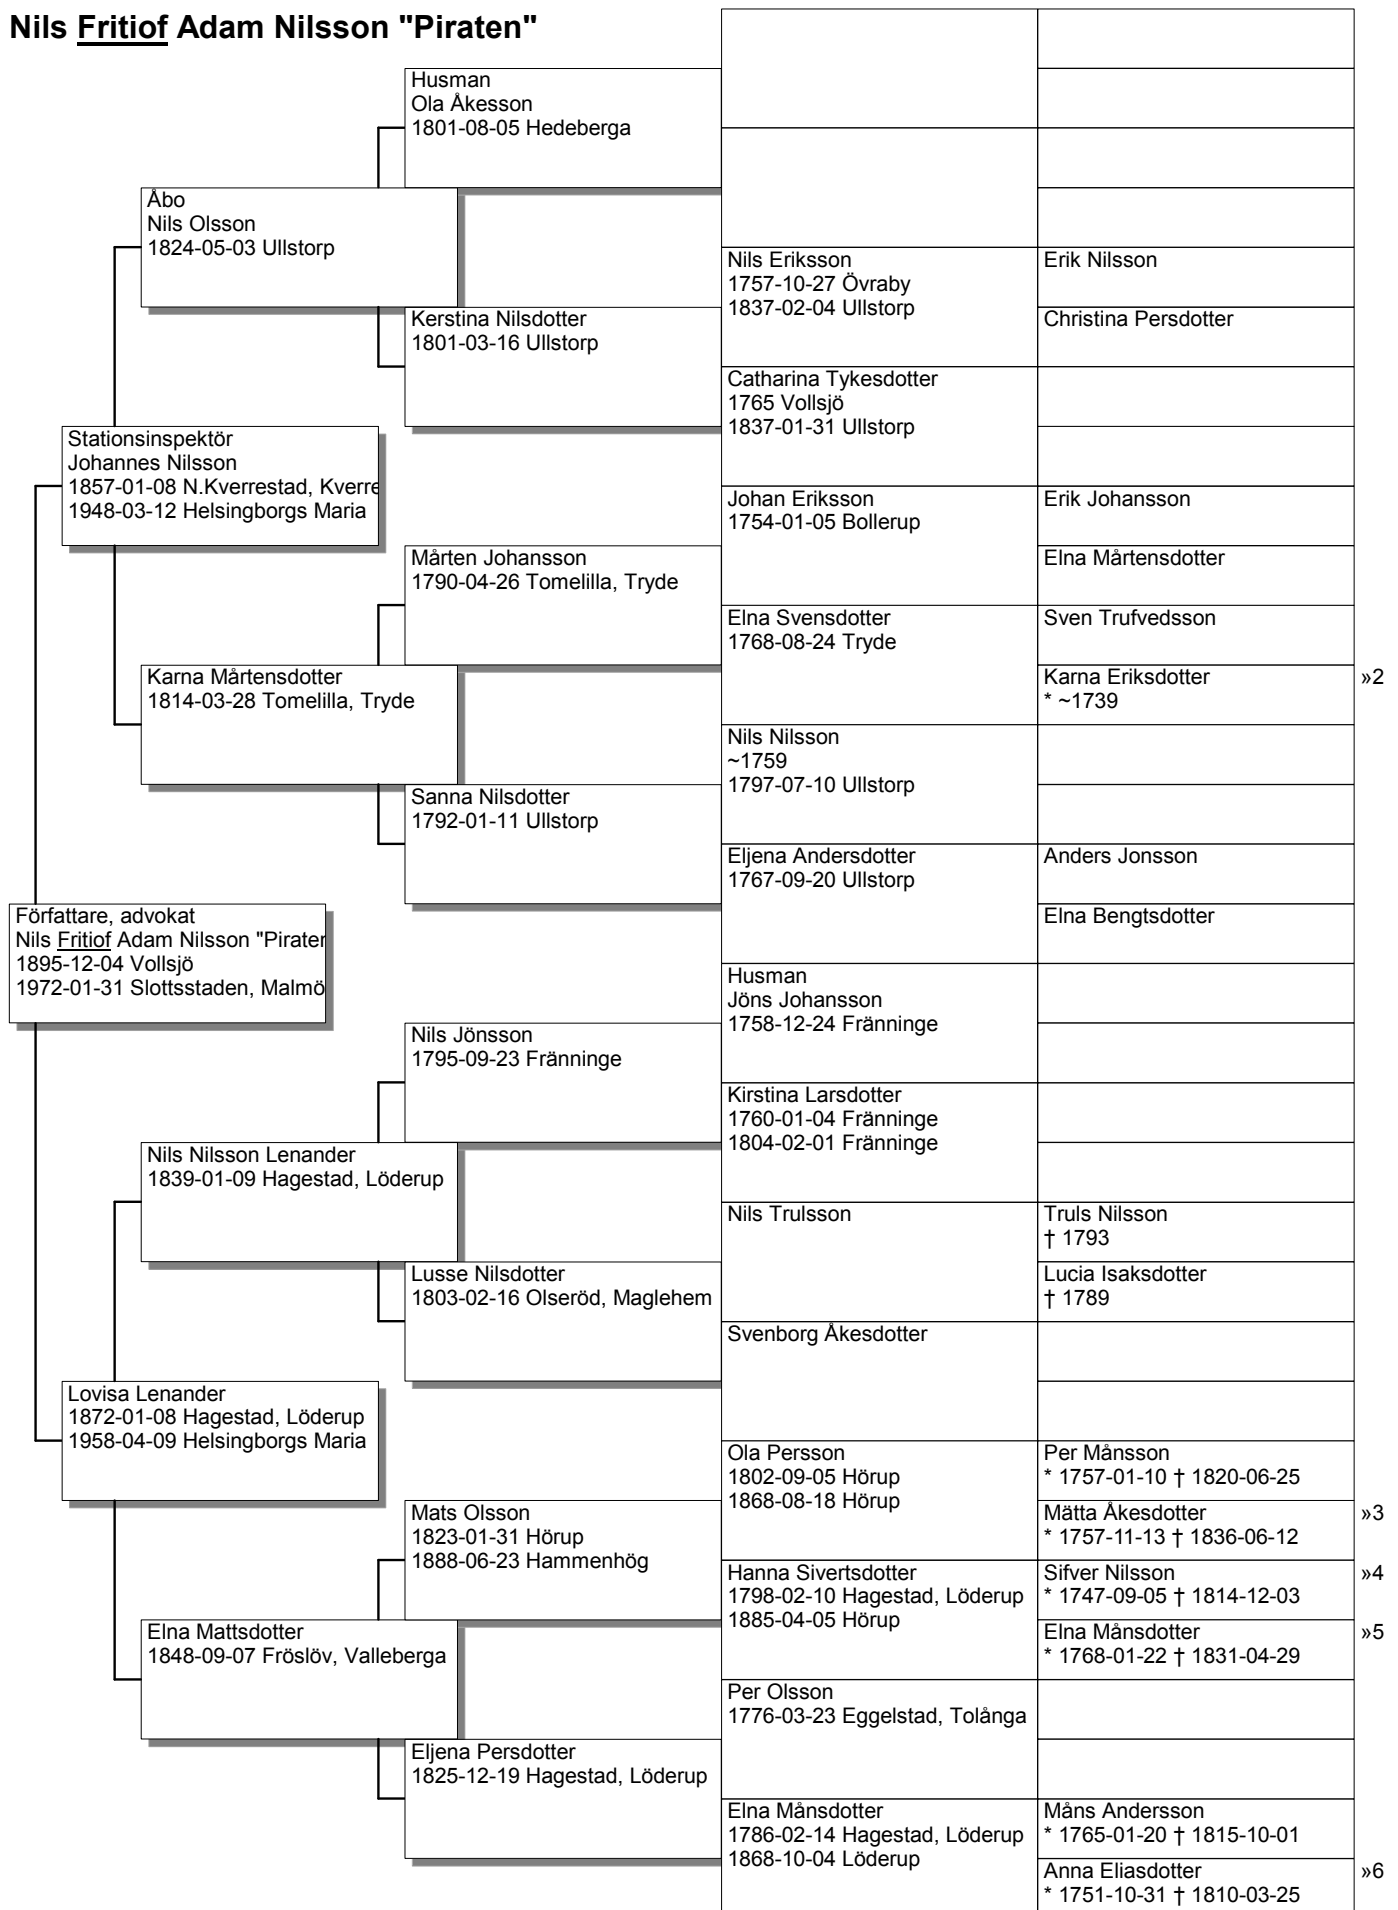

Antavla

Nils Fritiof Adam Nilsson "Piraten"

Antavla

Karna Eriksdotter

Antavla

Mätta Åkesdotter

Antavla

Sifver Nilsson

Antavla

Elna Månsdotter

Antavla

Anna Eliasdotter