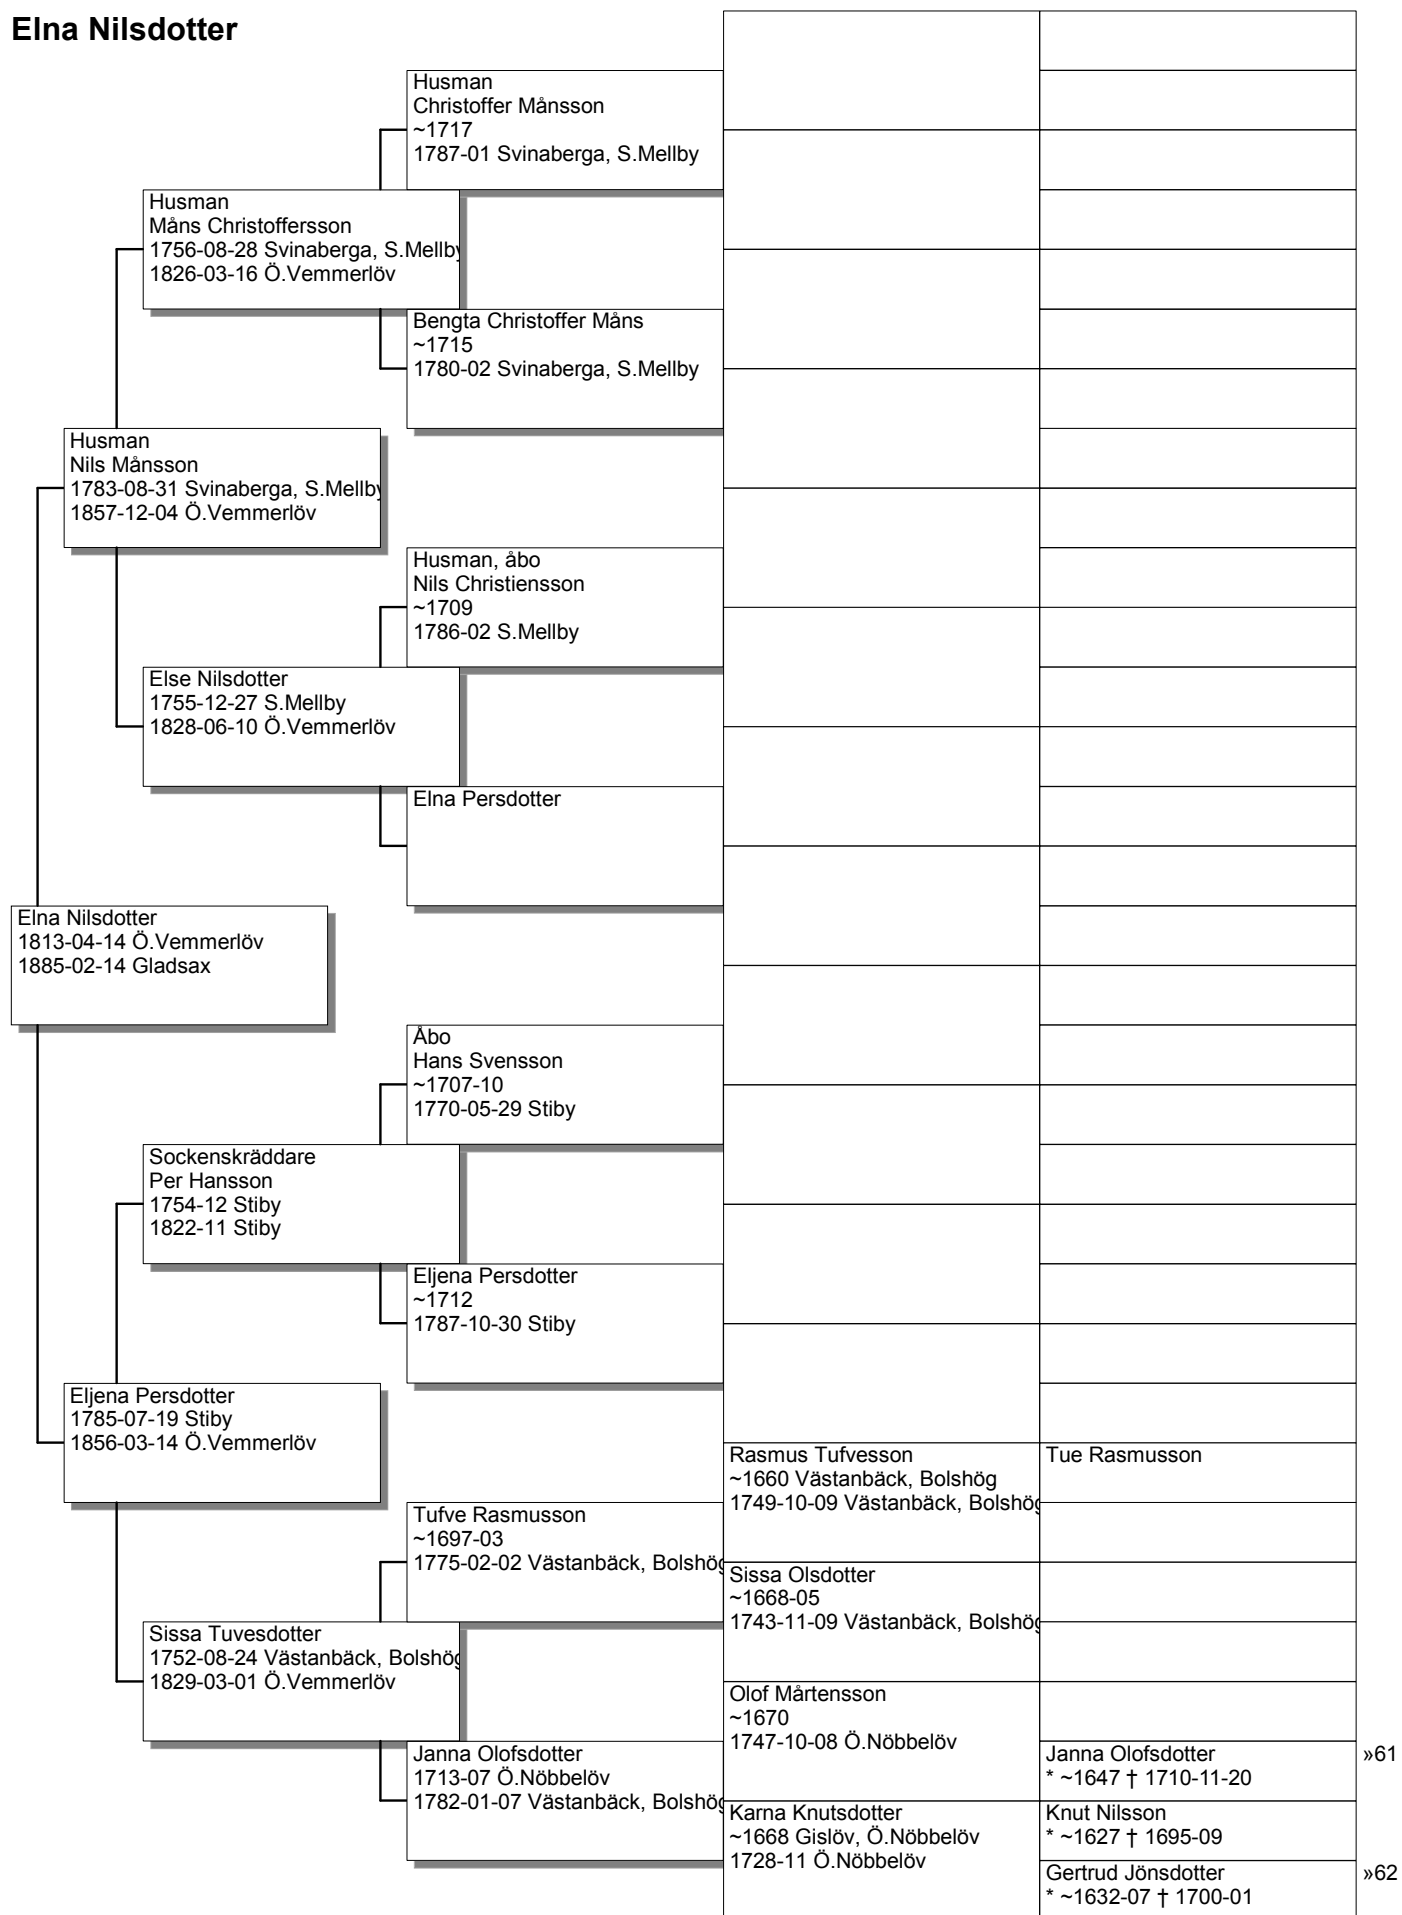

Antavla

Elna Nilsson