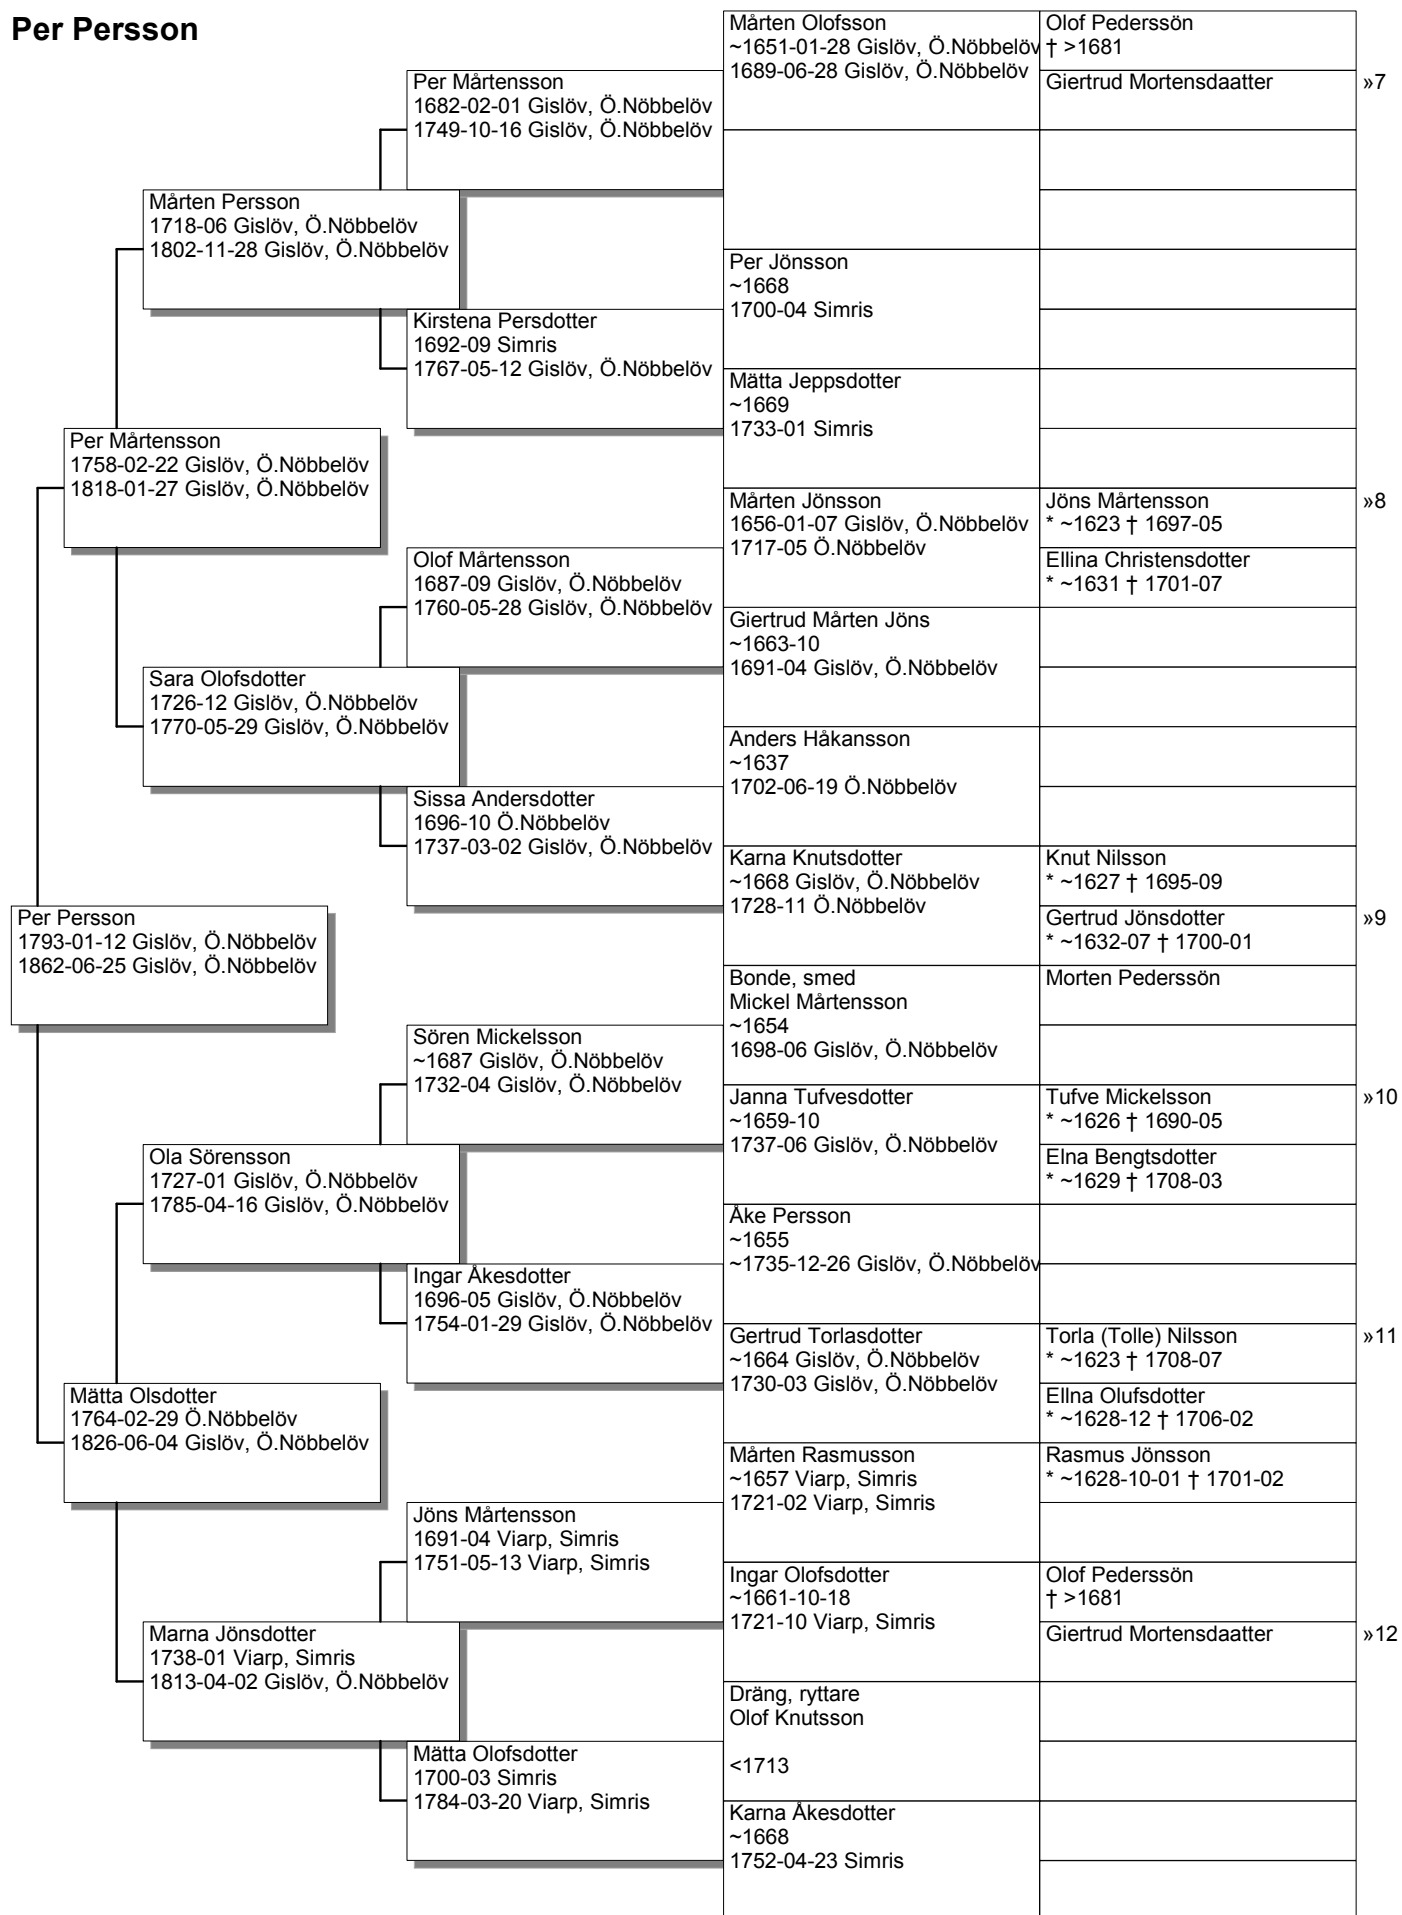

Antavla

Per Persson