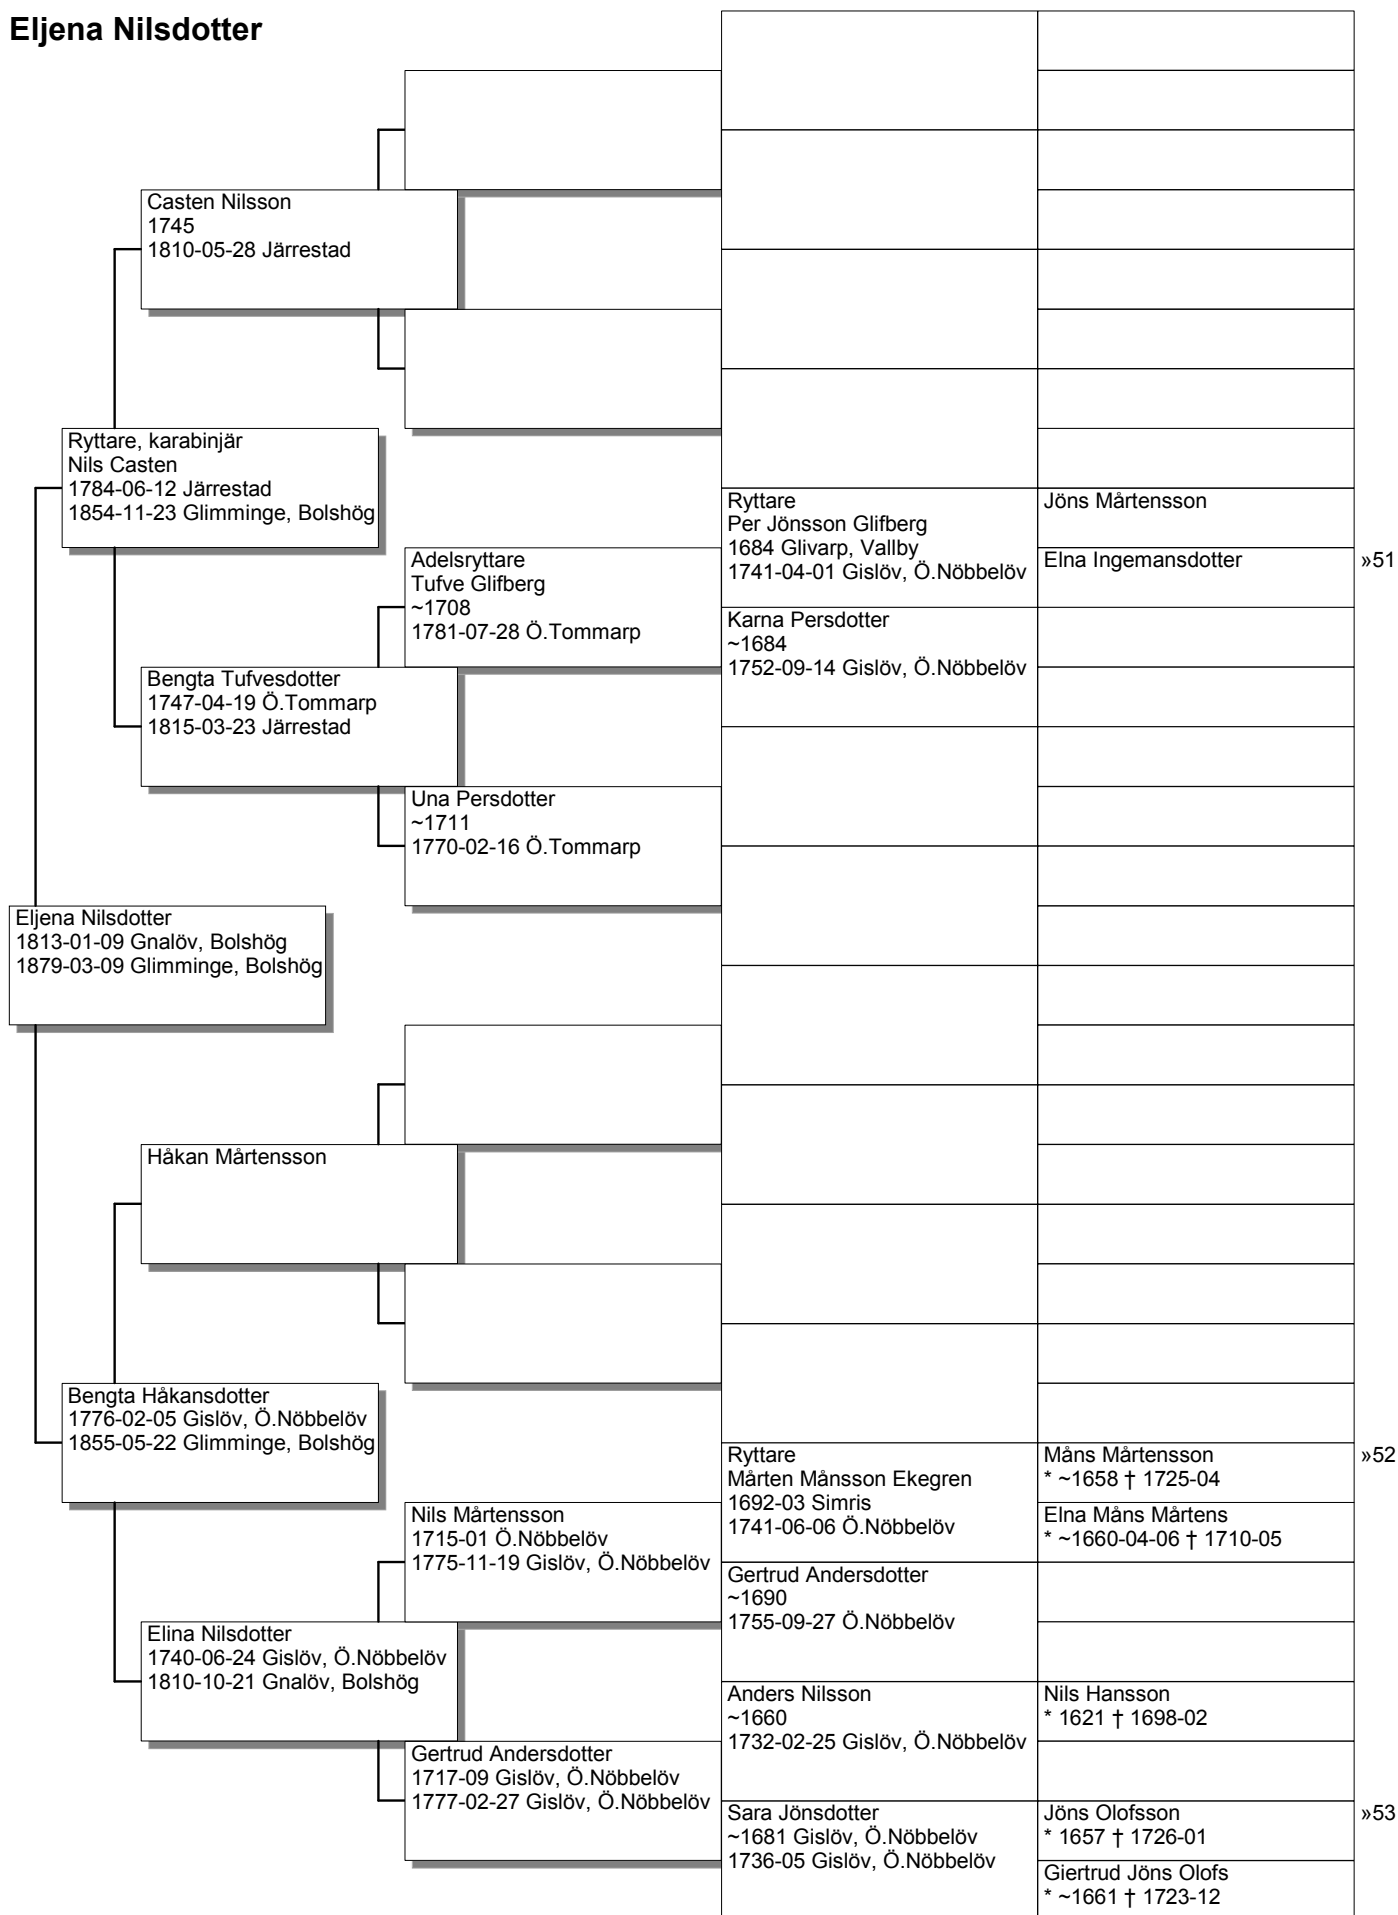

Antavla

Eljena Nilsdotter