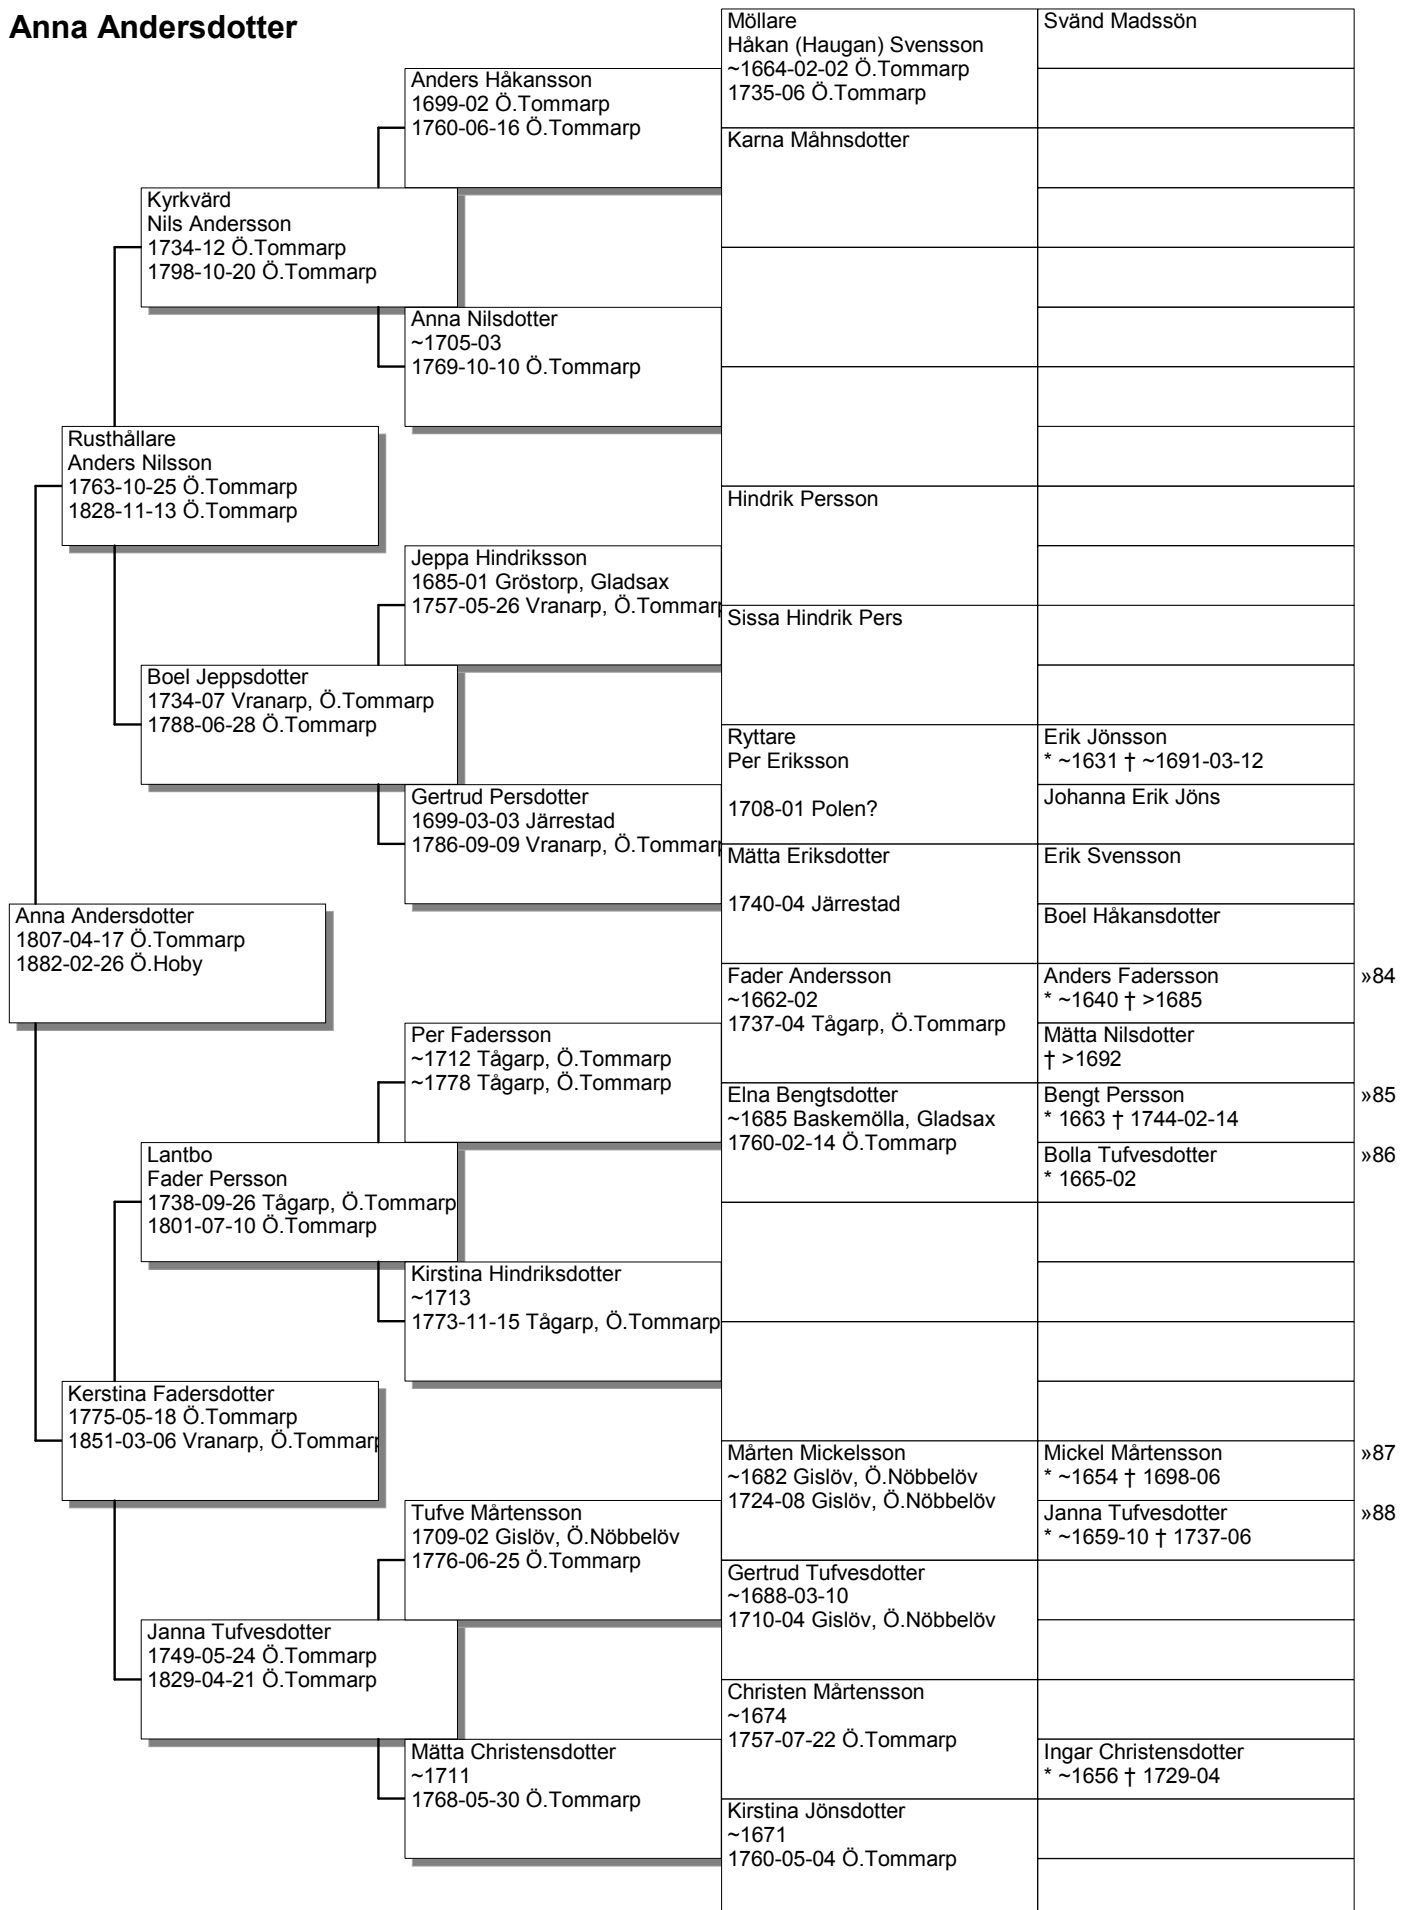

Antavla

Anna Andersdotter