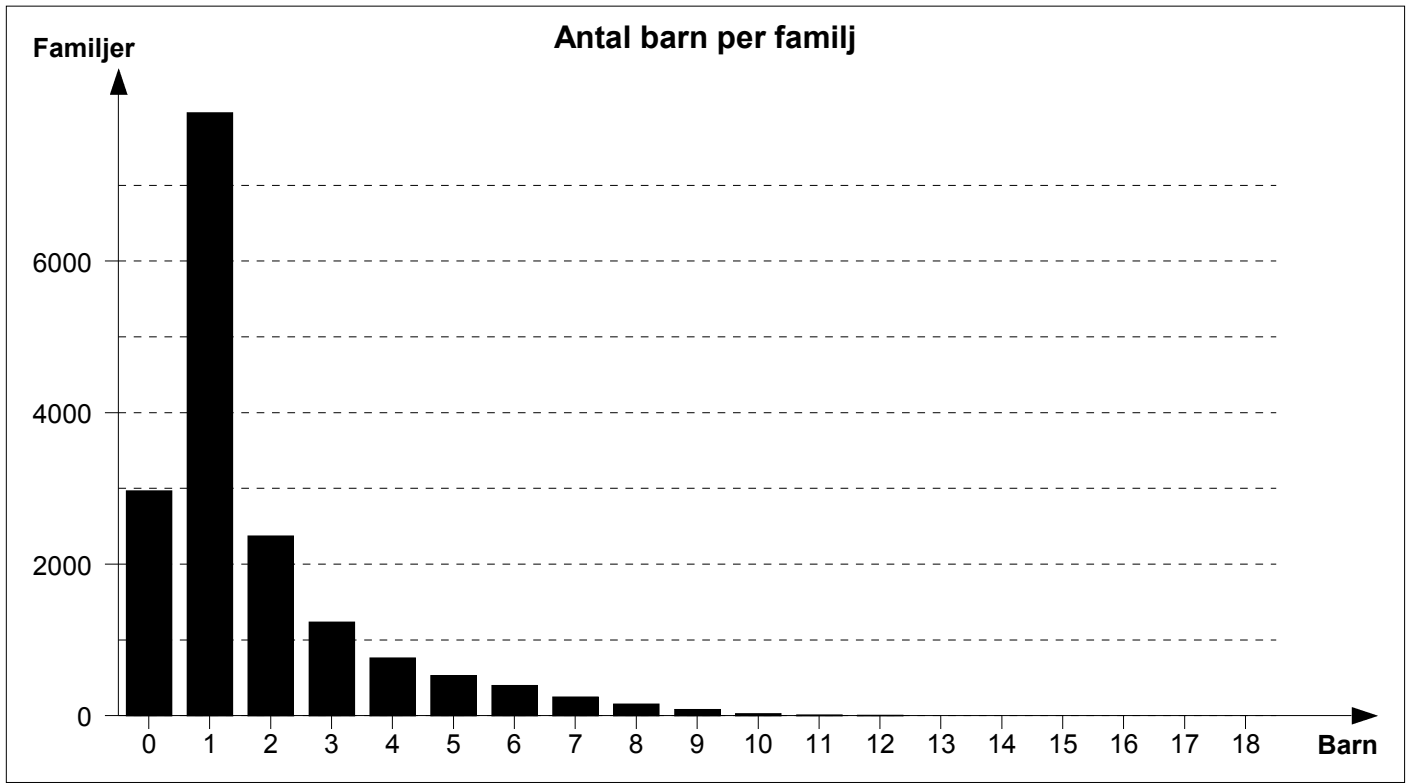

|  | <b>Män</b> | <b>Kvinnor</b> |
|--|------------|----------------|
| Medellivslängd (alla personer)                 | 61,2       | 63,2           |
| Medellivslängd (personer som blev minst 10 år) | 67,3       | 68,7           |
| Medelålder vid första äktenskapet              | 29,5       | 26,1           |
| Medelålder vid första barnet                   | 31,7       | 28,1           |
| Medelålder vid sista barnet                    | 36,5       | 32,7           |

|                        | <b>Antal</b> | <b>Procent</b> |
|------------------------|--------------|----------------|
| Döda före 1 års ålder  | 742          | 4,4 %          |
| Döda före 5 års ålder  | 1255         | 7,4 %          |
| Döda före 10 års ålder | 1509         | 8,8 %          |