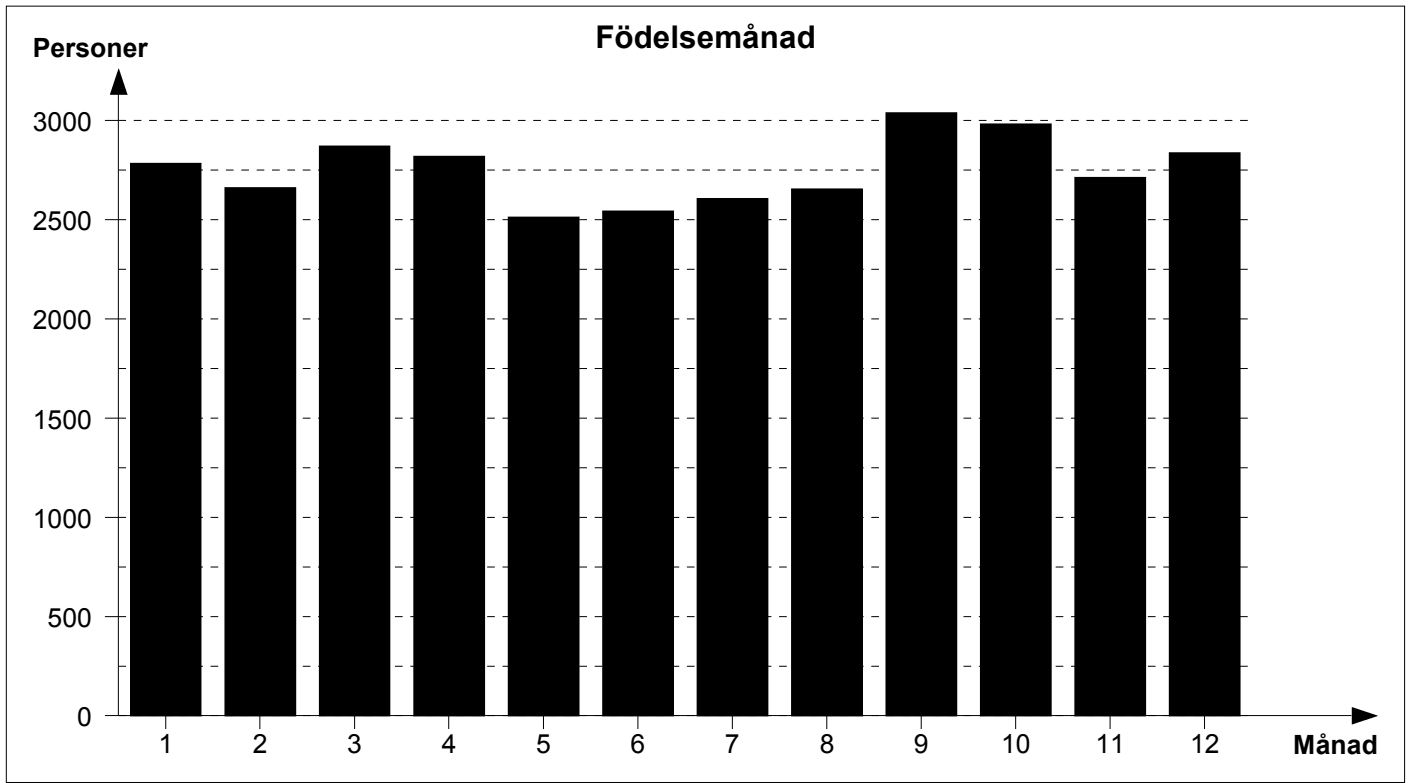

|  | <b>Män</b> | <b>Kvinnor</b> |
|--|------------|----------------|
| Medellivslängd (alla personer)                 | 61,2       | 63,2           |
| Medellivslängd (personer som blev minst 10 år) | 67,3       | 68,7           |
| Medelålder vid första äktenskapet              | 29,5       | 26,1           |
| Medelålder vid första barnet                   | 31,7       | 28,1           |
| Medelålder vid sista barnet                    | 36,5       | 32,7           |

|                        | <b>Antal</b> | <b>Procent</b> |
|------------------------|--------------|----------------|
| Döda före 1 års ålder  | 742          | 4,4 %          |
| Döda före 5 års ålder  | 1255         | 7,4 %          |
| Döda före 10 års ålder | 1509         | 8,8 %          |