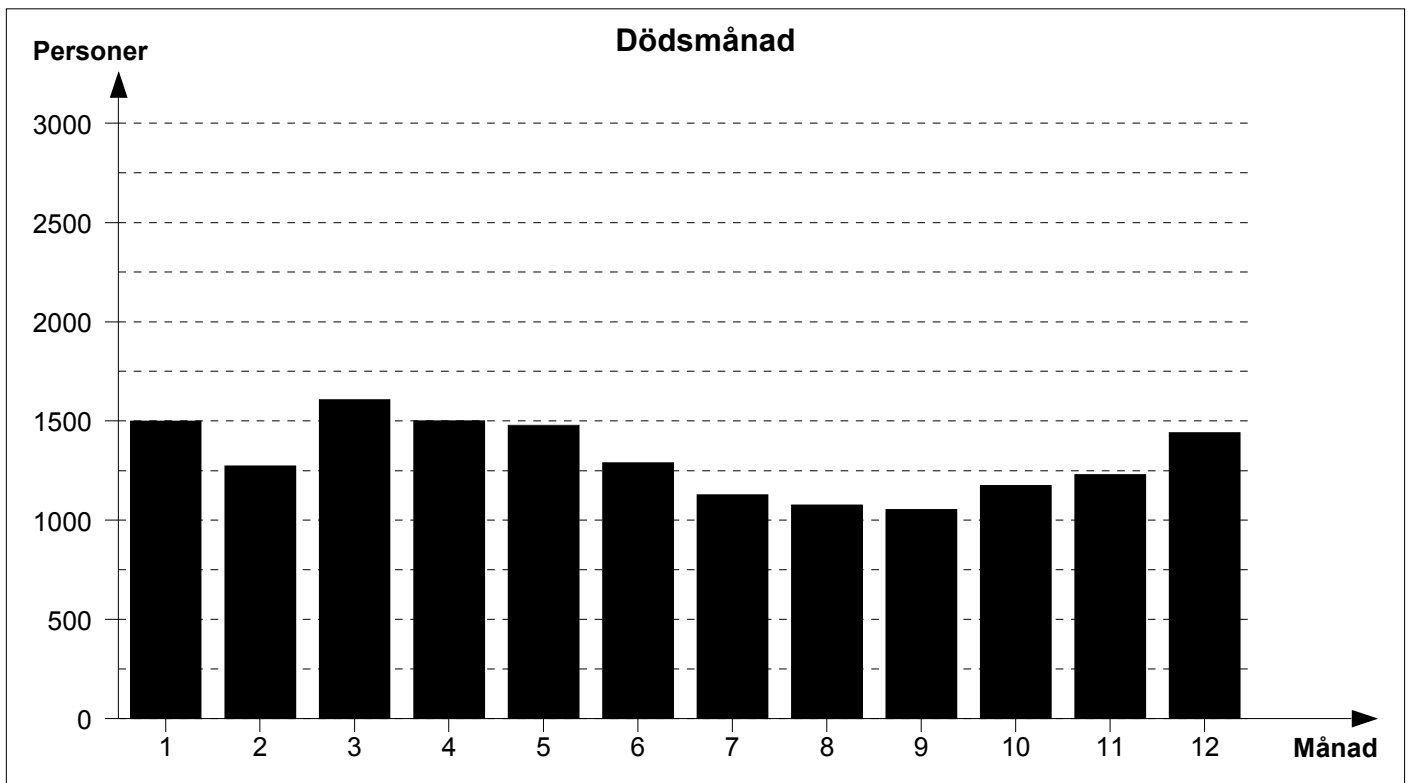

|  | <b>Män</b> | <b>Kvinnor</b> |
|--|------------|----------------|
| Medellivslängd (alla personer)                 | 61,2       | 63,2           |
| Medellivslängd (personer som blev minst 10 år) | 67,3       | 68,7           |
| Medelålder vid första äktenskapet              | 29,5       | 26,1           |
| Medelålder vid första barnet                   | 31,7       | 28,1           |
| Medelålder vid sista barnet                    | 36,5       | 32,7           |

|                        | <b>Antal</b> | <b>Procent</b> |
|------------------------|--------------|----------------|
| Döda före 1 års ålder  | 742          | 4,4 %          |
| Döda före 5 års ålder  | 1255         | 7,4 %          |
| Döda före 10 års ålder | 1509         | 8,8 %          |